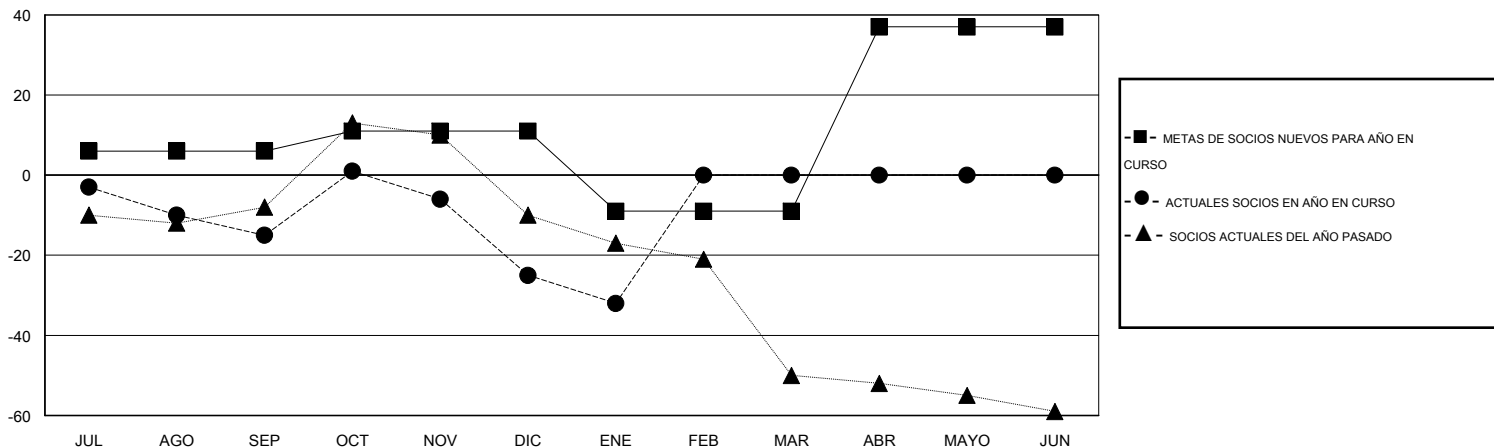

MONTHLY MEMBERSHIP PROGRESS REPORT

District O 3

Results as of: 1/31/2015

GMT: Pedro Marrello

UBICACIÓN ARGENTINA

GMT DE AE 3

Clubes					socios				
RESULTADOS DE 2014-2015					RESULTADOS DE 2014-2015				
TRIMESTRE	META DE CLUBES NUEVOS	NUEVOS CLUBES	CLUBES DADOS DE BAJA	GANANCIA/PÉRDIDA NETA	TRIMESTRE	META DE SOCIOS NUEVOS	SOCIOS FUNDADORES Y SOCIOS AÑADIDOS	SOCIOS DADOS DE BAJA	GANANCIA/PÉRDIDA NETA
JUL/AGO/SEP	0	0	1	-1	JUL/AGO/SEP	6	10	25	-15
OCT/NOV/DIC	0	0	0	0	OCT/NOV/DIC	5	36	46	-10
ENE/FEB/MAR	0	0	0	0	ENE/FEB/MAR	-20	0	7	-7
ABR/MAYO/JUN	1	0	0	0	ABR/MAYO/JUN	46	0	0	0

METAS Y CIFRA ACUMULATIVA DE CLUBES NUEVOS

METAS Y CIFRA ACUMULATIVA DE SOCIOS

CLUBES DADOS DE BAJA: 1	20 CLUBS OF 48 AÑADIERON 1 O MÁS SOCIOS NUEVOS	<u>DISTRIBUCIÓN POR SEXO</u>
		MASCULINO 571 (58.21%)
		FEMENINO 410 (41.79%)
<u>SOCIOS DADOS DE BAJA</u>	CLIC AQUÍ PARA DATOS DE SALUD DE CLUB	SOCIOS EN UNIDAD FAMILIAR 212
FALLECIDOS 10		CABEZA DE FAMILIA 103
CLUB CANCELADO 0		NO ES CABEZA DE FAMILIA 109
OTRO 68		
TOTAL 78		